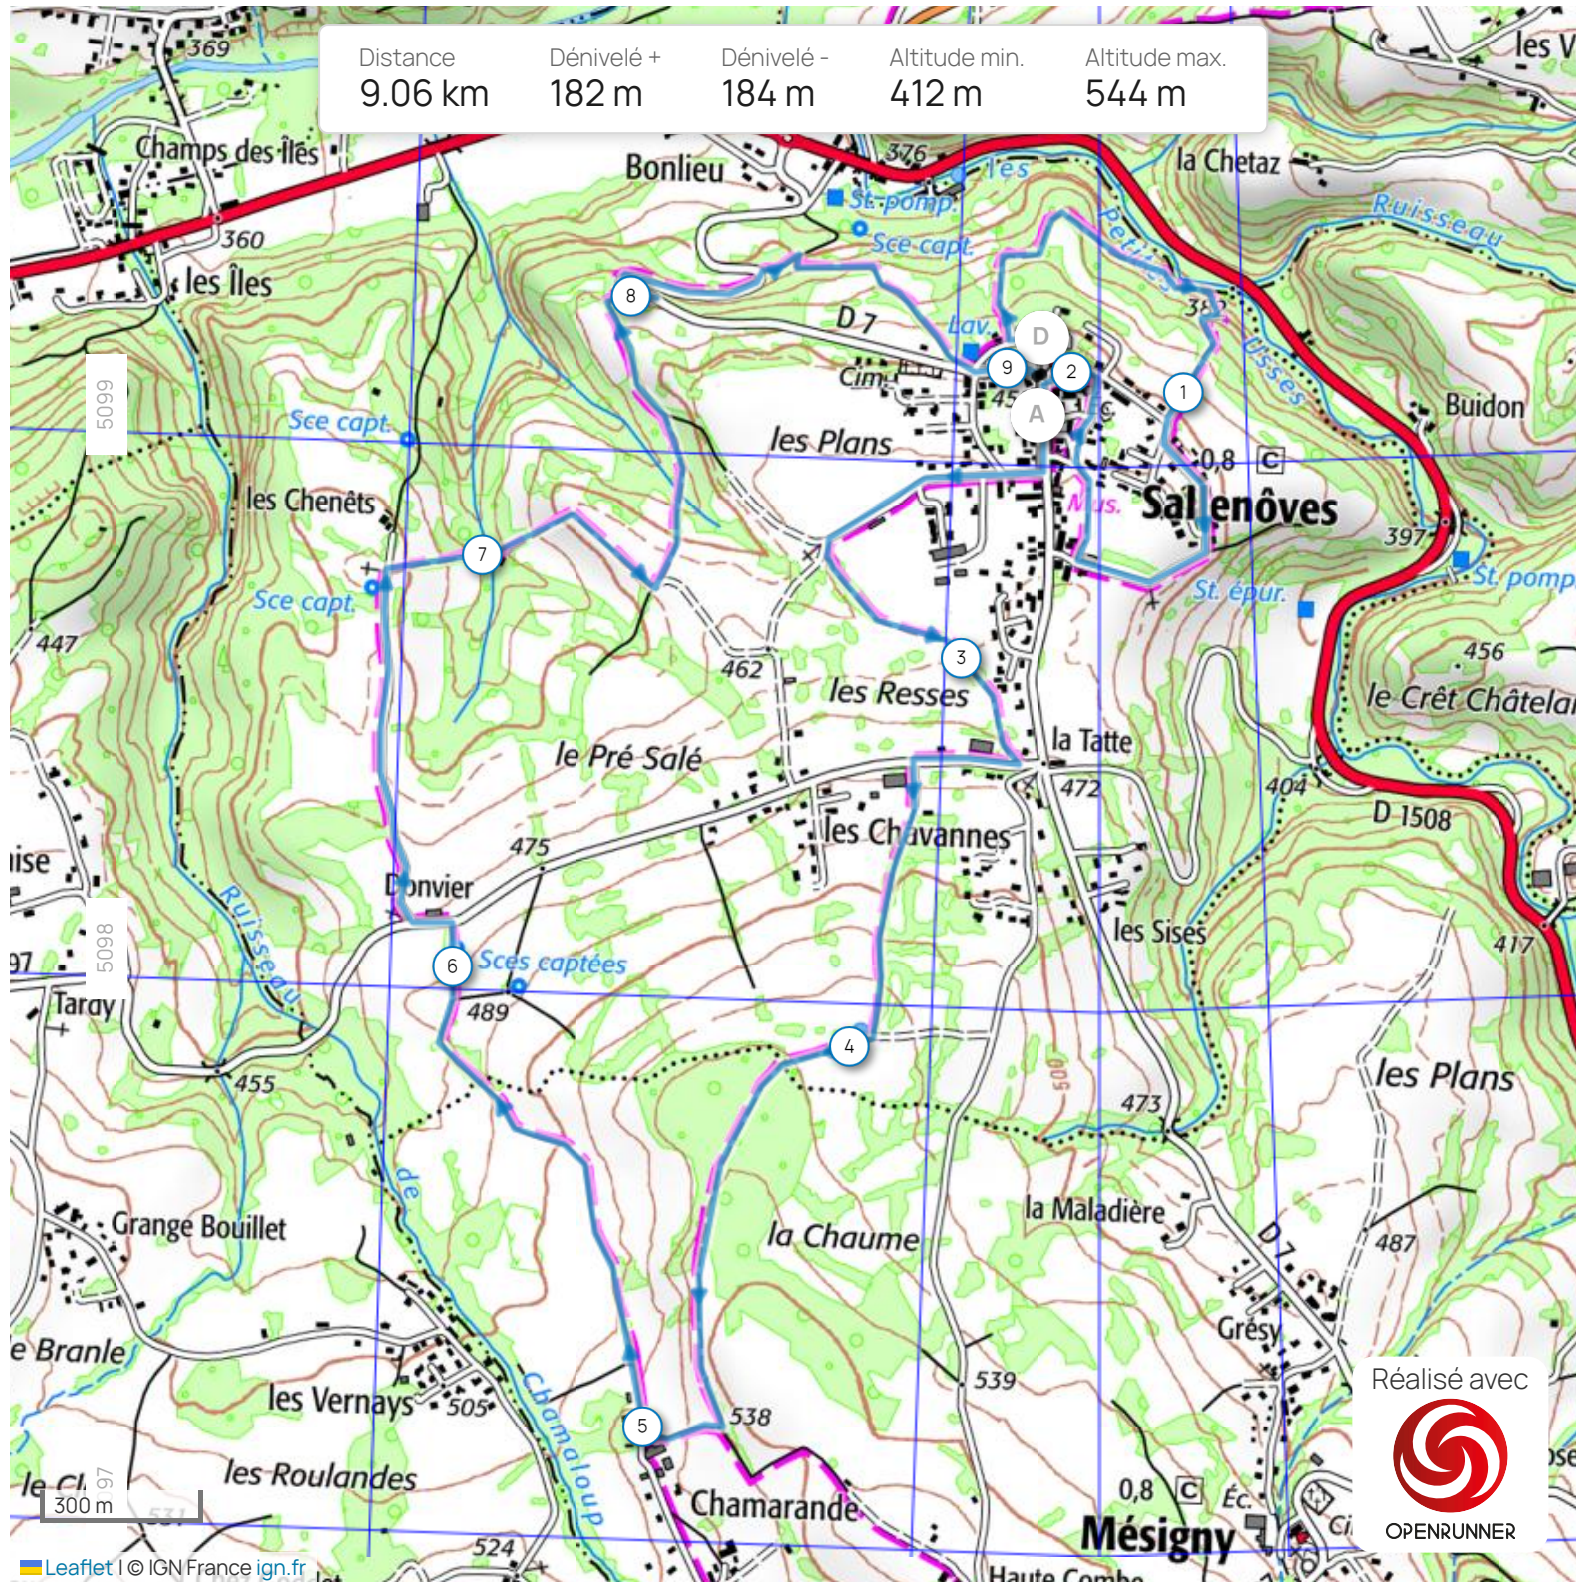

Distance	Dénivelé +	Dénivelé -	Altitude min.	Altitude max.
9.06 km	182 m	184 m	412 m	544 m

Réalisé avec

OPENRUNNER

Les informations sur les types de voies ne sont pas disponibles pour ce parcours.

En savoir plus