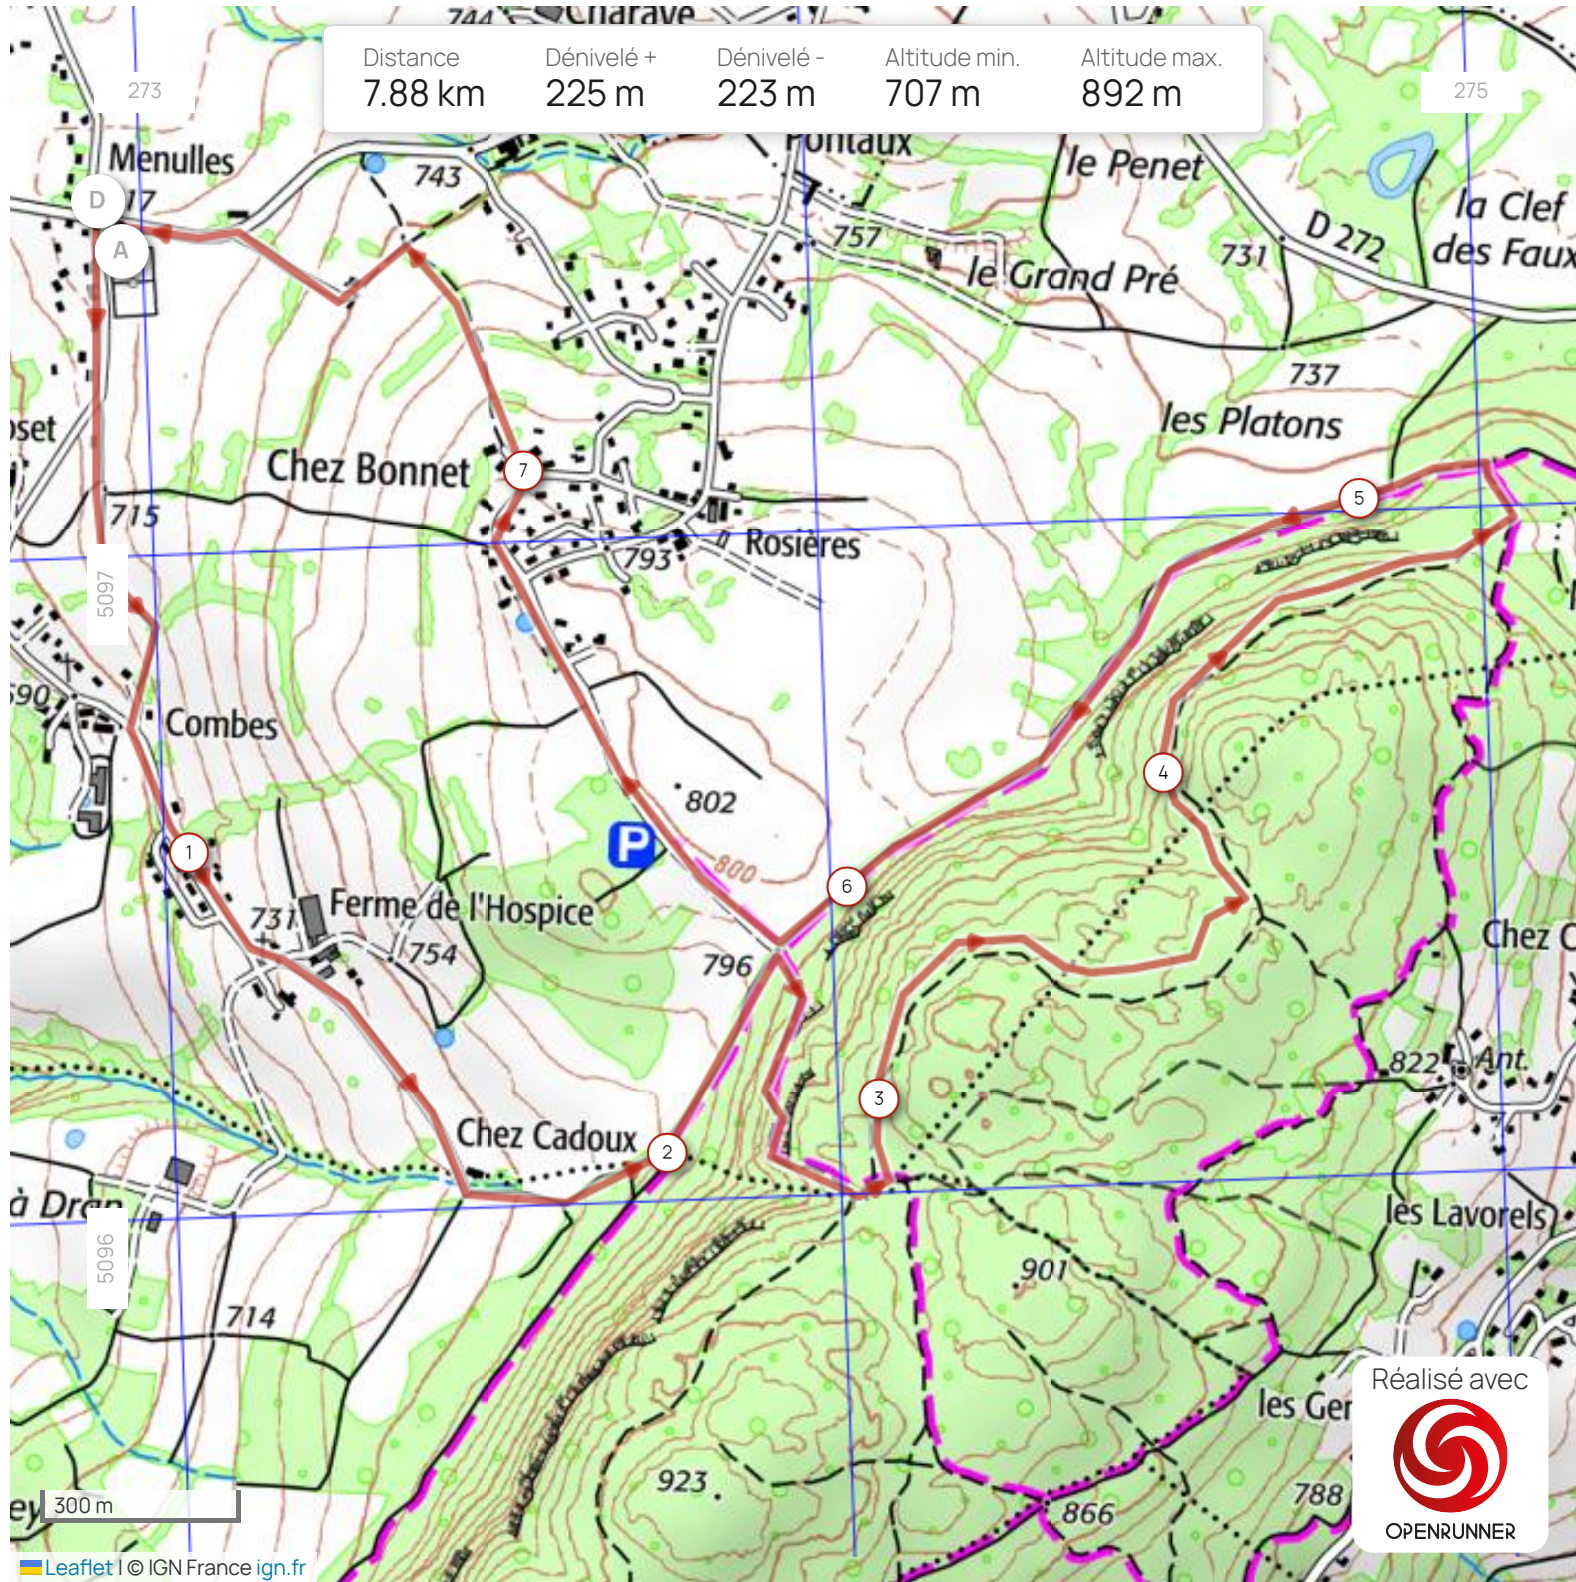

Distance	Dénivelé +	Dénivelé -	Altitude min.	Altitude max.
7.88 km	225 m	223 m	707 m	892 m

Les informations sur les types de voies ne sont pas disponibles pour ce parcours.

En savoir plus