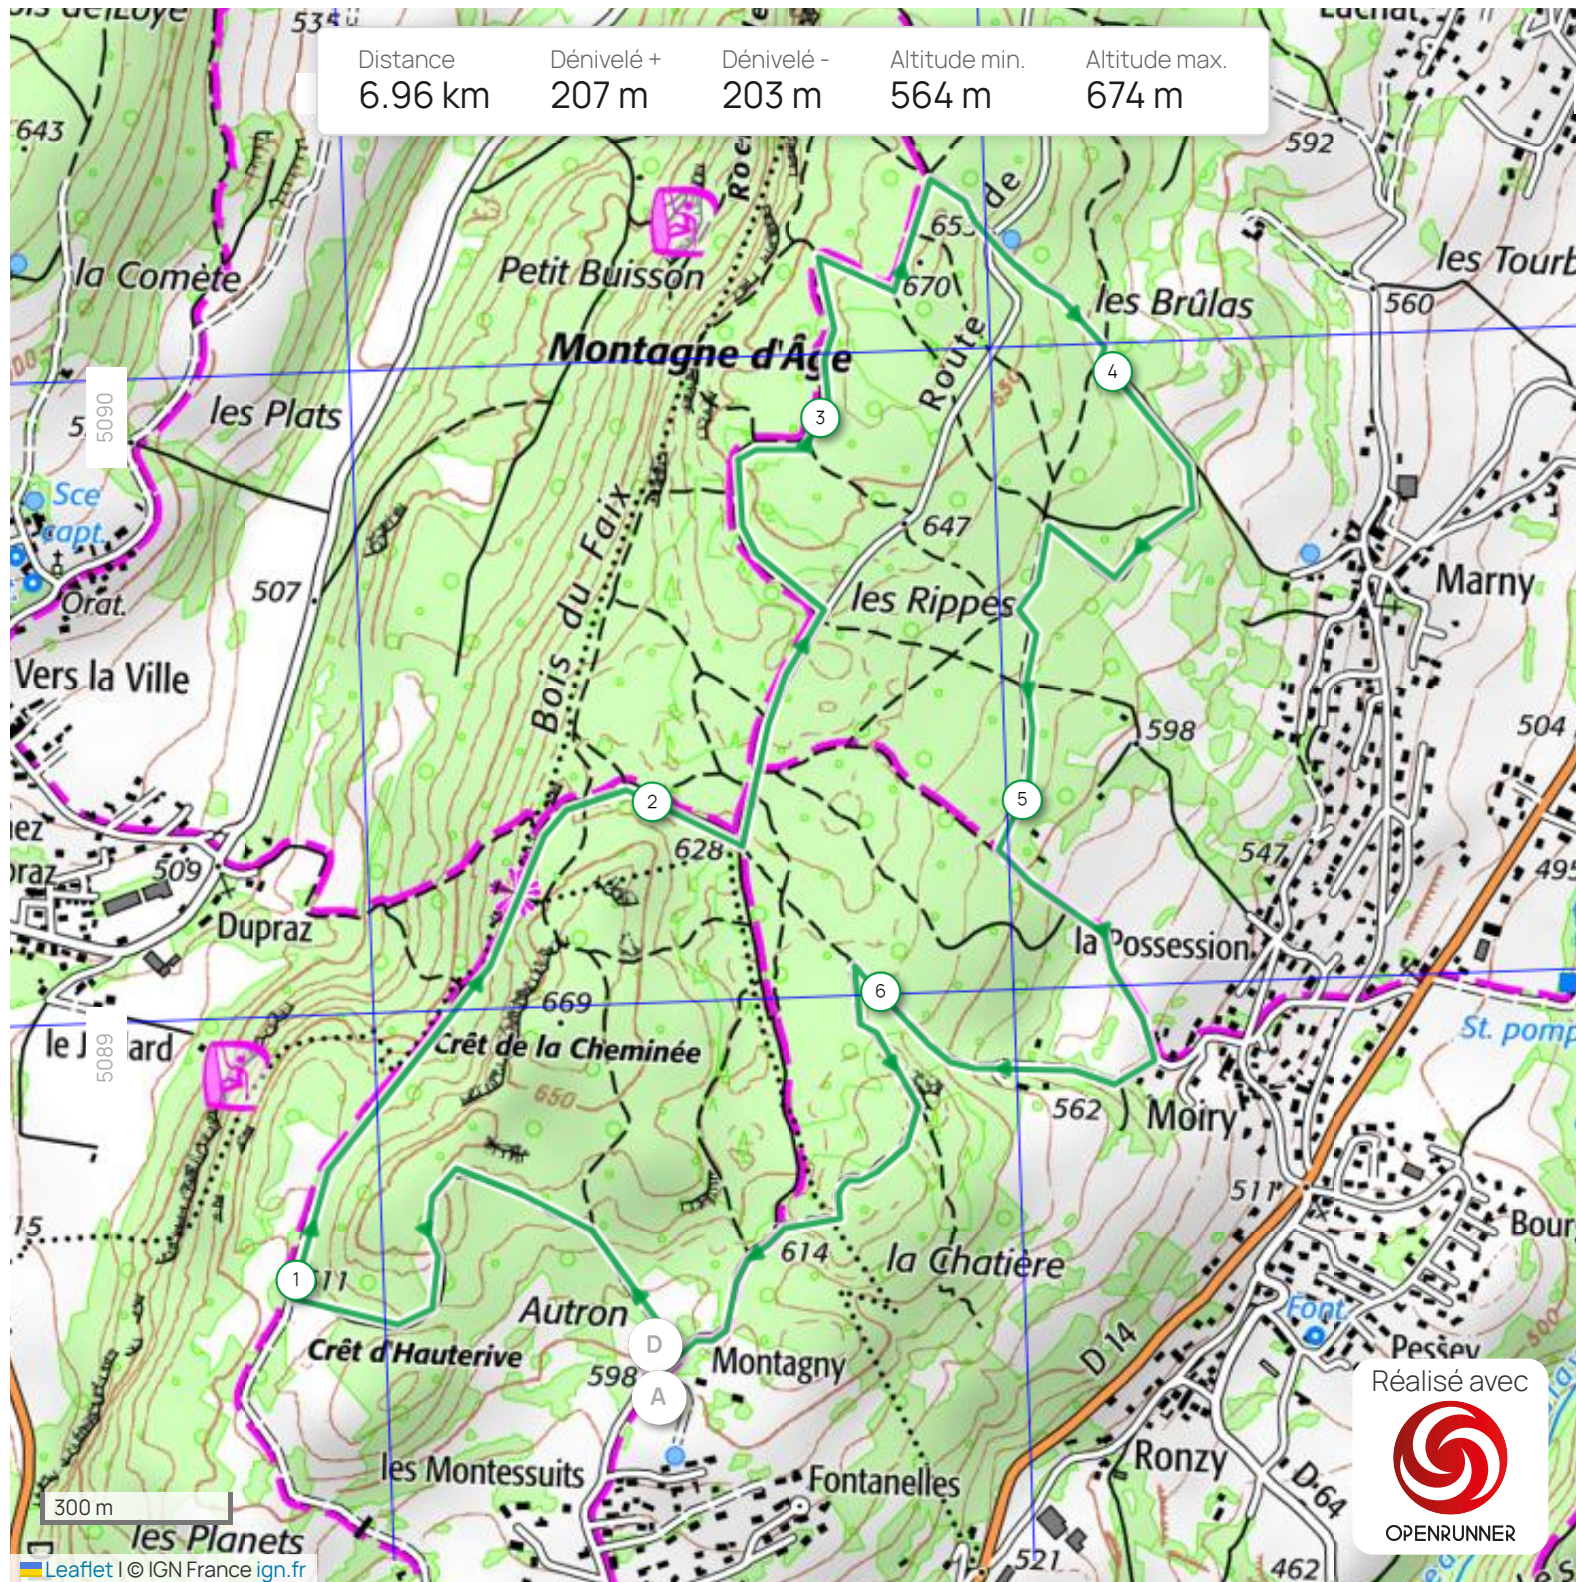

Distance	Dénivelé +	Dénivelé -	Altitude min.	Altitude max.
6.96 km	207 m	203 m	564 m	674 m

Les informations sur les types de voies ne sont pas disponibles pour ce parcours.

En savoir plus