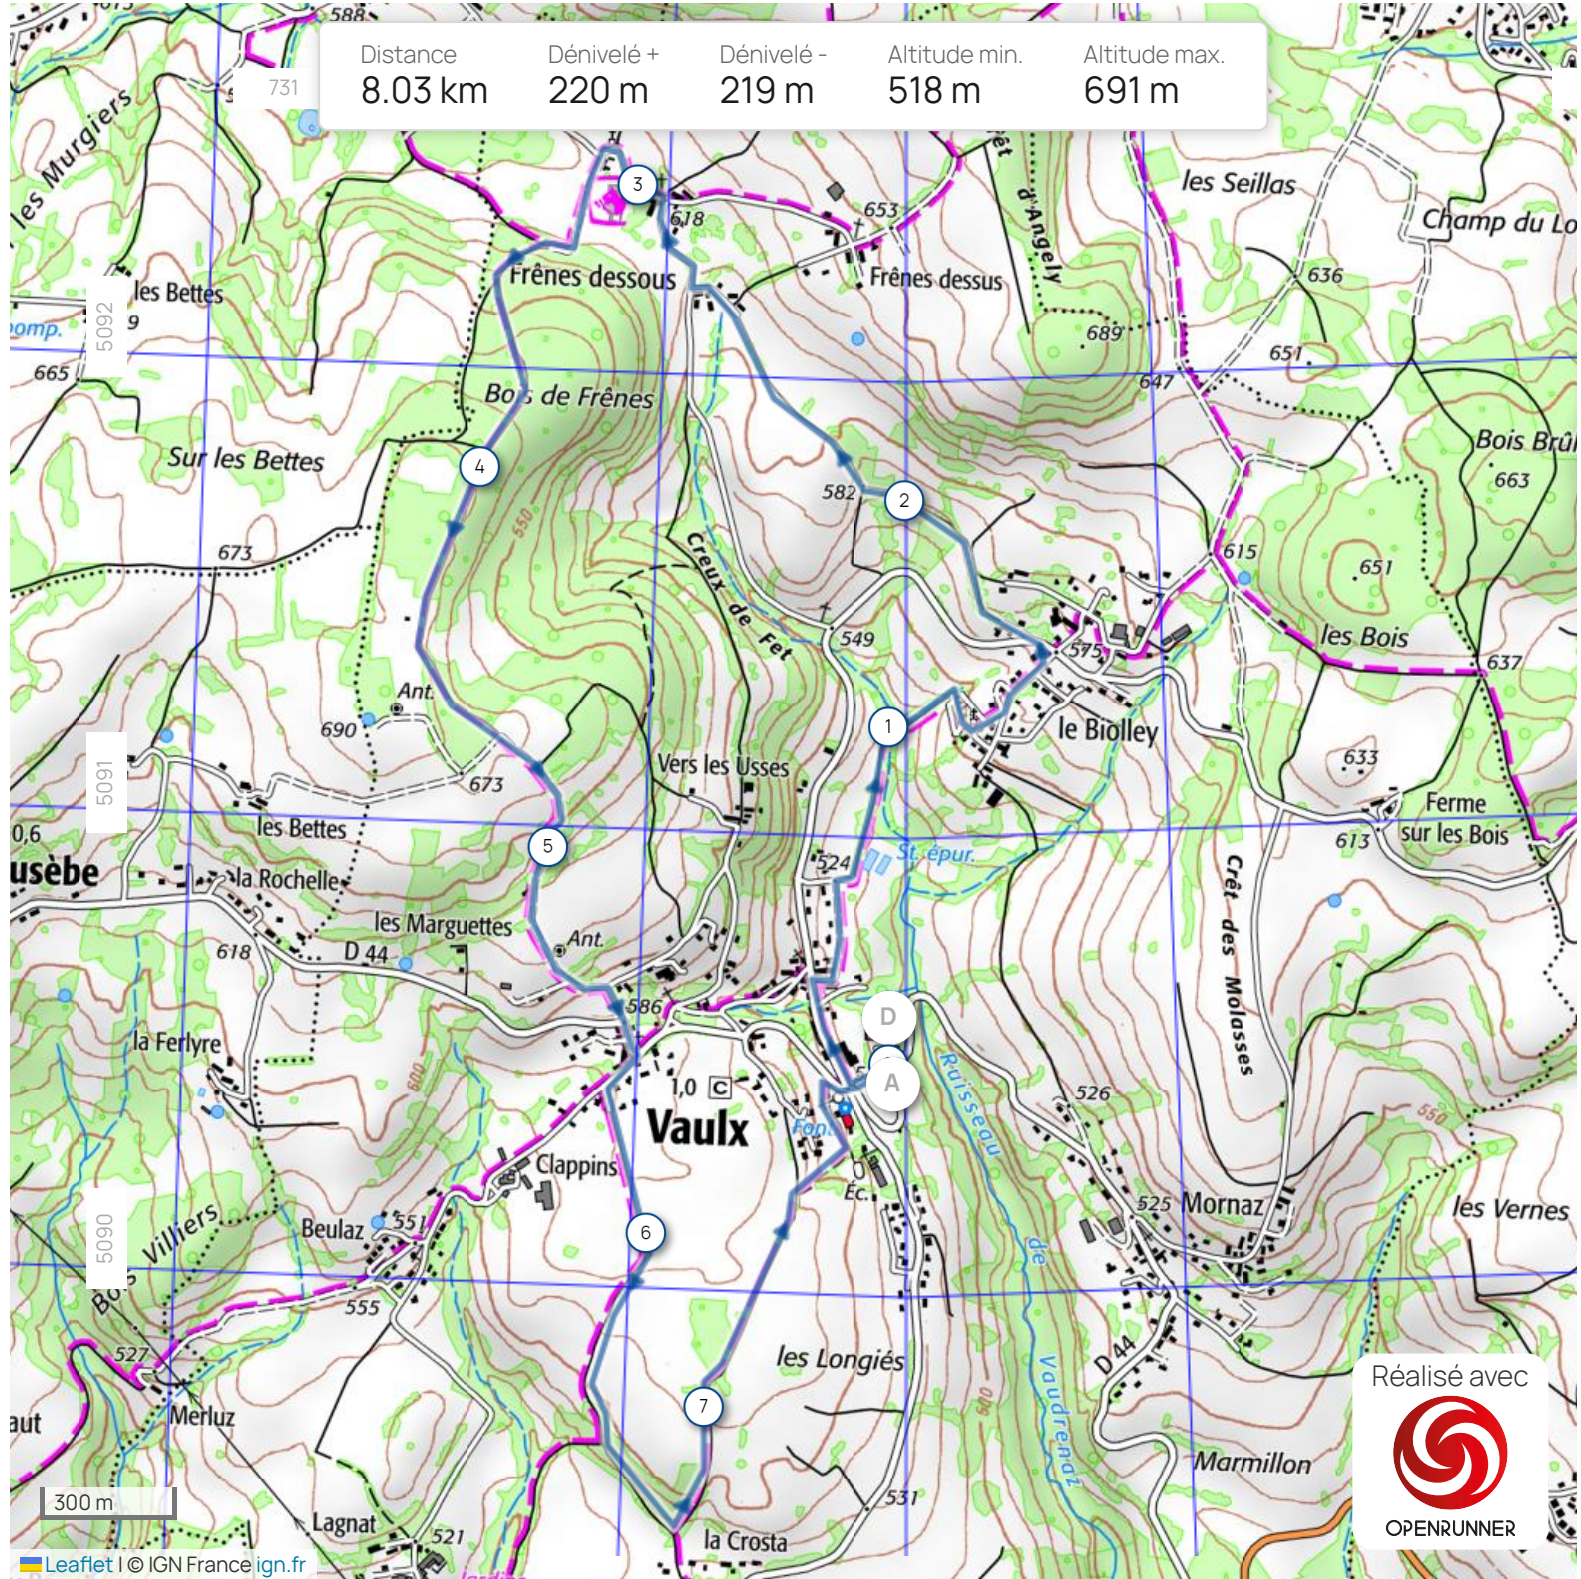

Distance	Dénivelé +	Dénivelé -	Altitude min.	Altitude max.
8.03 km	220 m	219 m	518 m	691 m

Réalisé avec

OPENRUNNER

Les informations sur les types de voies ne sont pas disponibles pour ce parcours.

En savoir plus