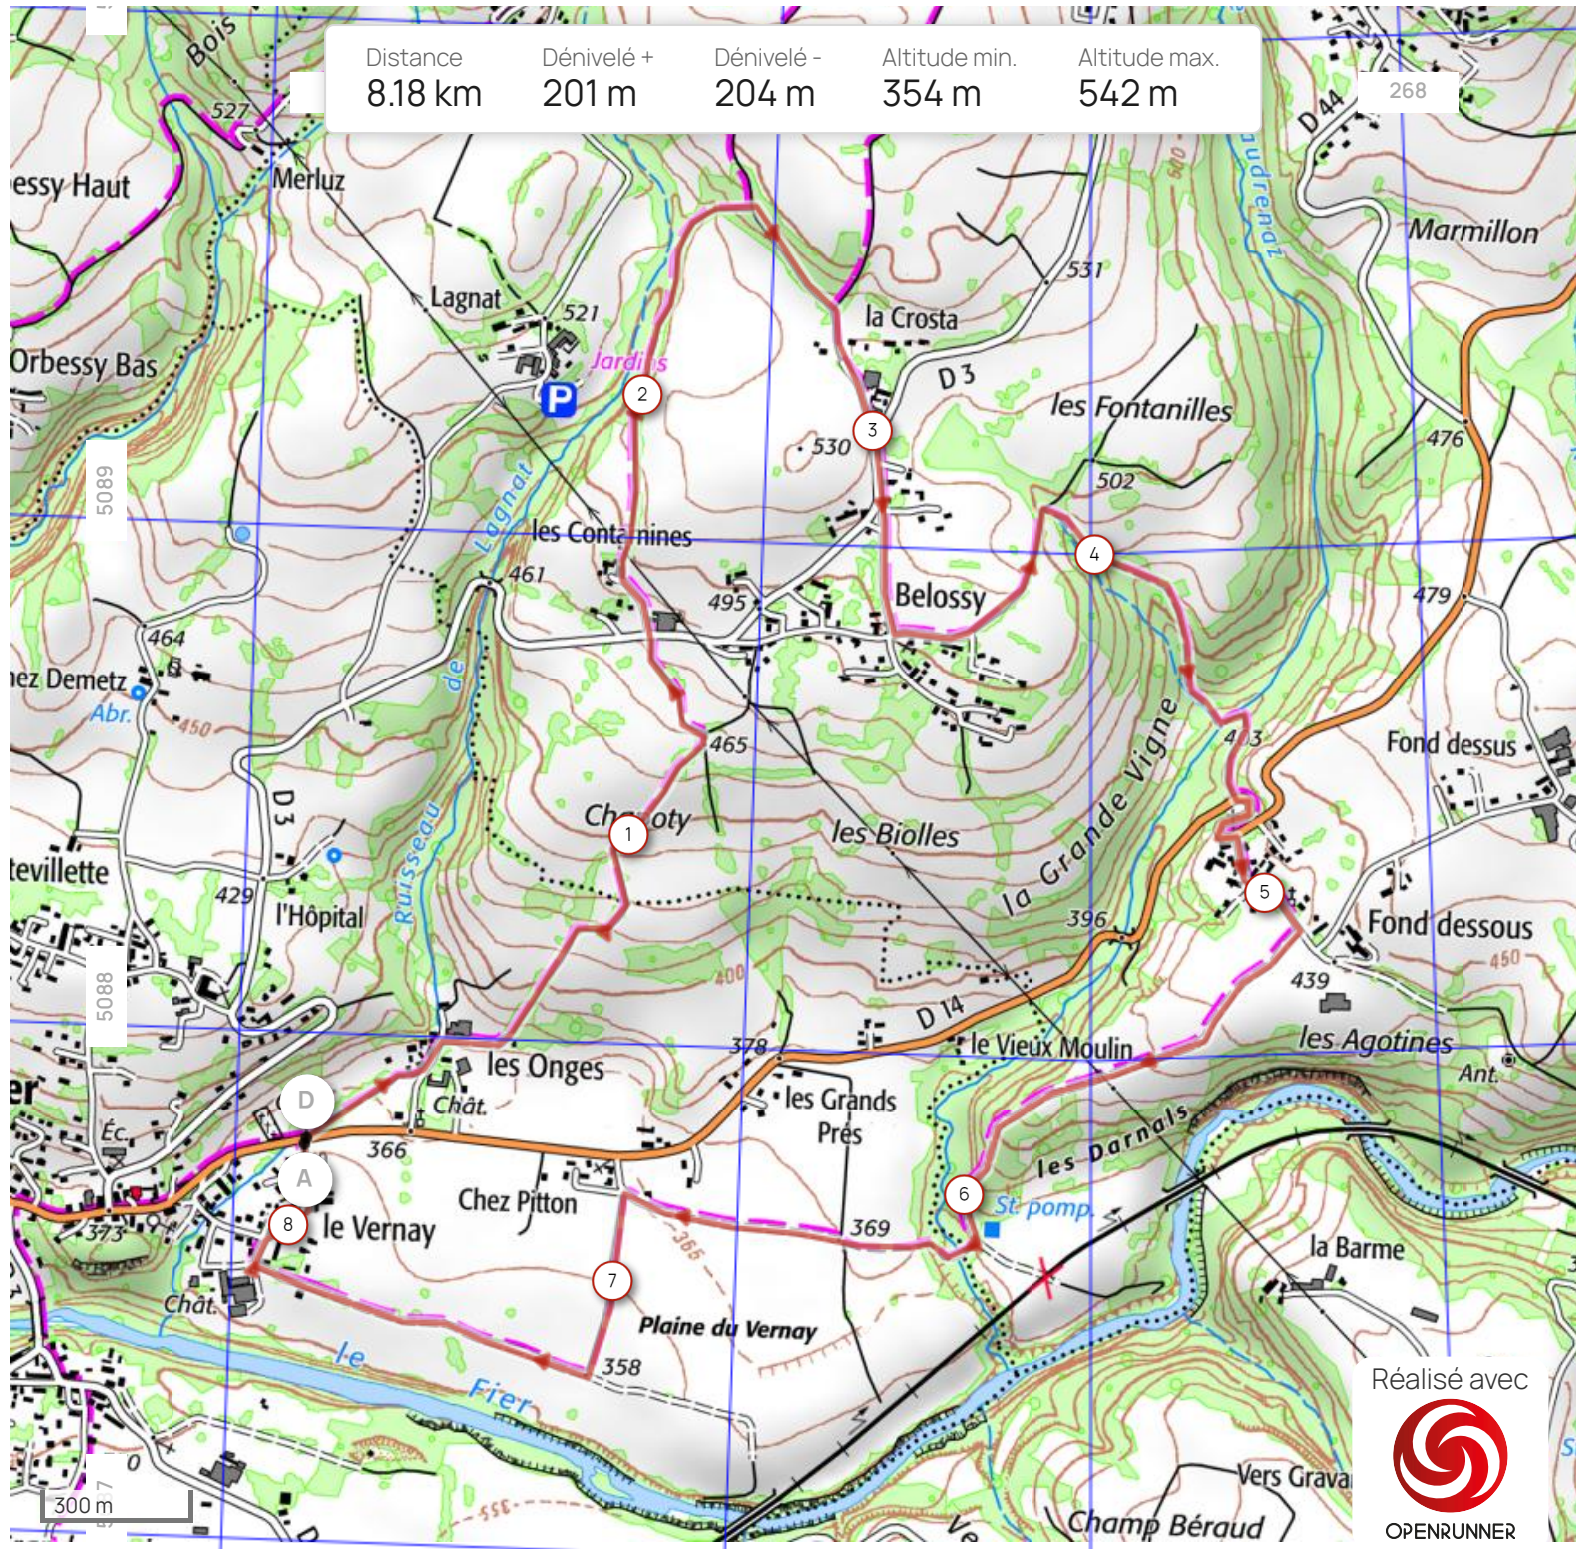

Distance	Dénivelé +	Dénivelé -	Altitude min.	Altitude max.
8.18 km	201 m	204 m	354 m	542 m

Réalisé avec

OPENRUNNER

Leaflet | © IGN France ign.fr